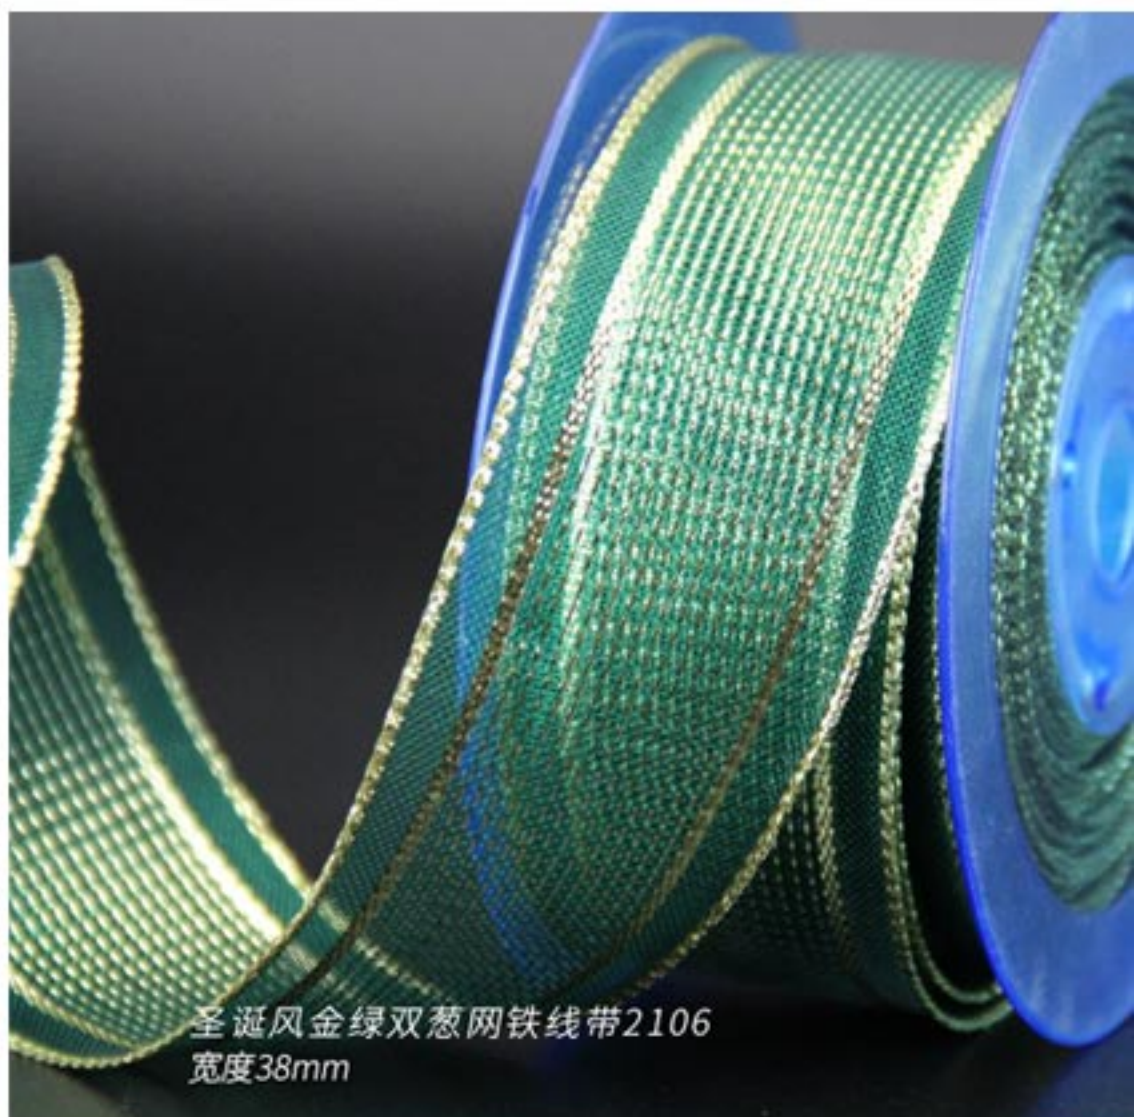

工艺品织带蝴蝶结装饰

Craftwork

2282

异域风金边孔雀绿葱平织铁线带2282
宽度63mm

1252

圣诞风勾纹金葱缎面铁线带1252
宽度38mm

2106

圣诞风金绿双葱网铁线带2106
宽度38mm

2271

圣诞风金葱边花草植绒图案绿葱平织铁线带2271
宽度63mm

2201

圣诞风红绿葱跳带罗纹铁线带2201
宽度38mm

22-009

宽度63mm

22-009

圣诞风红绿金葱哈莉叶红果绒面铁线带

2043

春天风双边红葱中间绿葱纬带铁线带2043
宽度38mm

1257

1257
宽度38mm

2204

圣诞风金葱跳带平织铁线带2204
宽度38mm