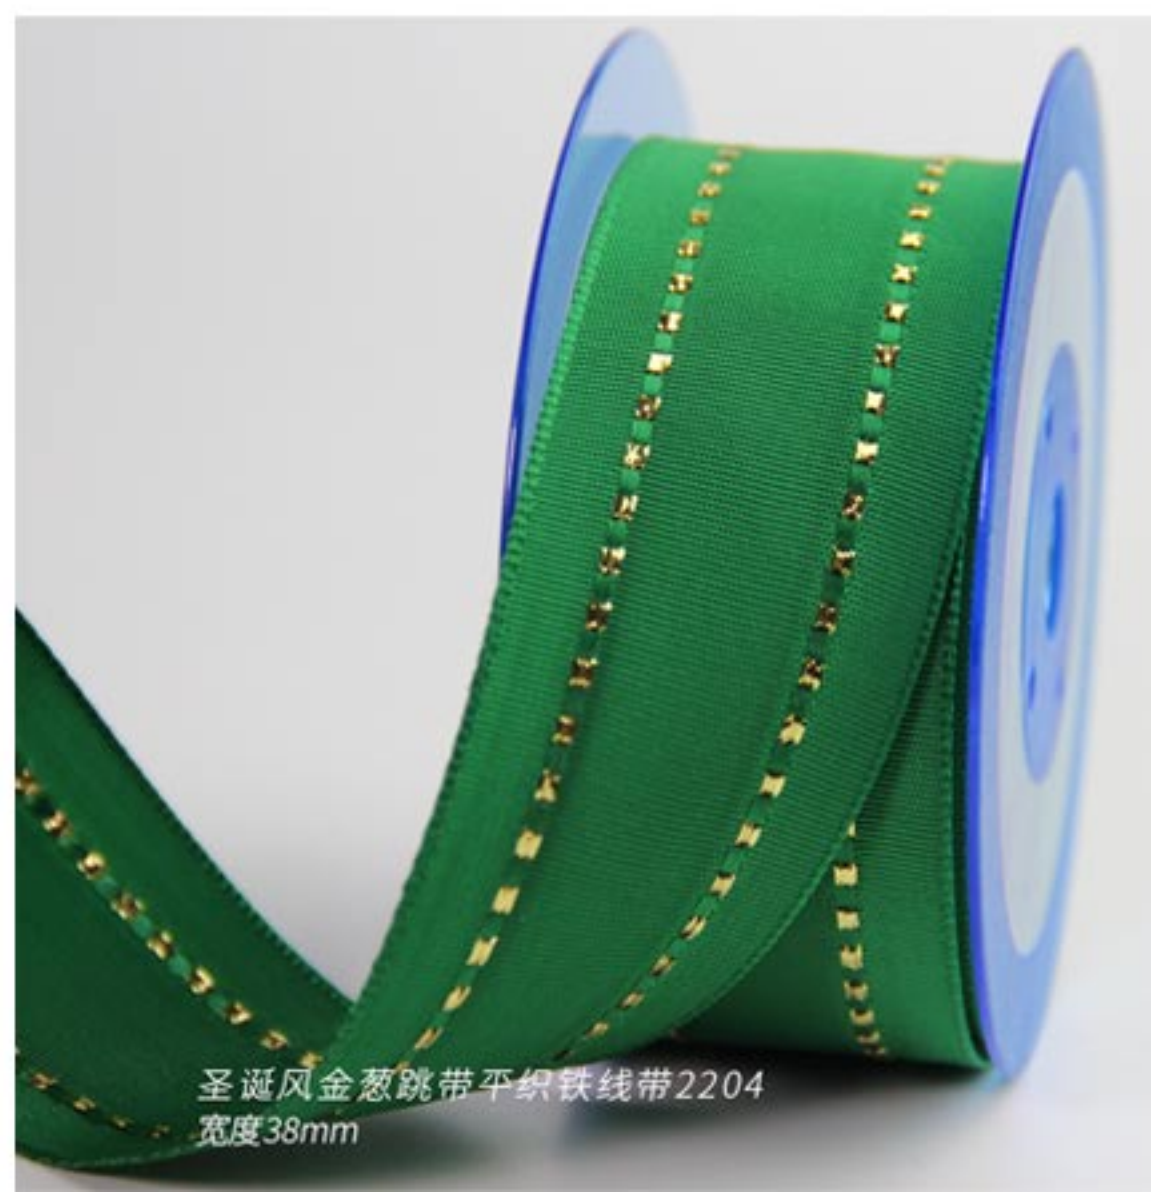

2271

圣诞风金葱边花草植绒图案绿葱平织铁线带2271
宽度63mm

2201

圣诞风红绿葱跳带罗纹铁线带2201
宽度38mm

22-009

宽度63mm

22-009

圣诞风红绿金葱哈莉叶红果绒面铁线带

2043

春天风双边红葱中间绿葱纬带铁线带2043
宽度38mm

1257

1257
宽度38mm

2204

圣诞风金葱跳带平织铁线带2204
宽度38mm