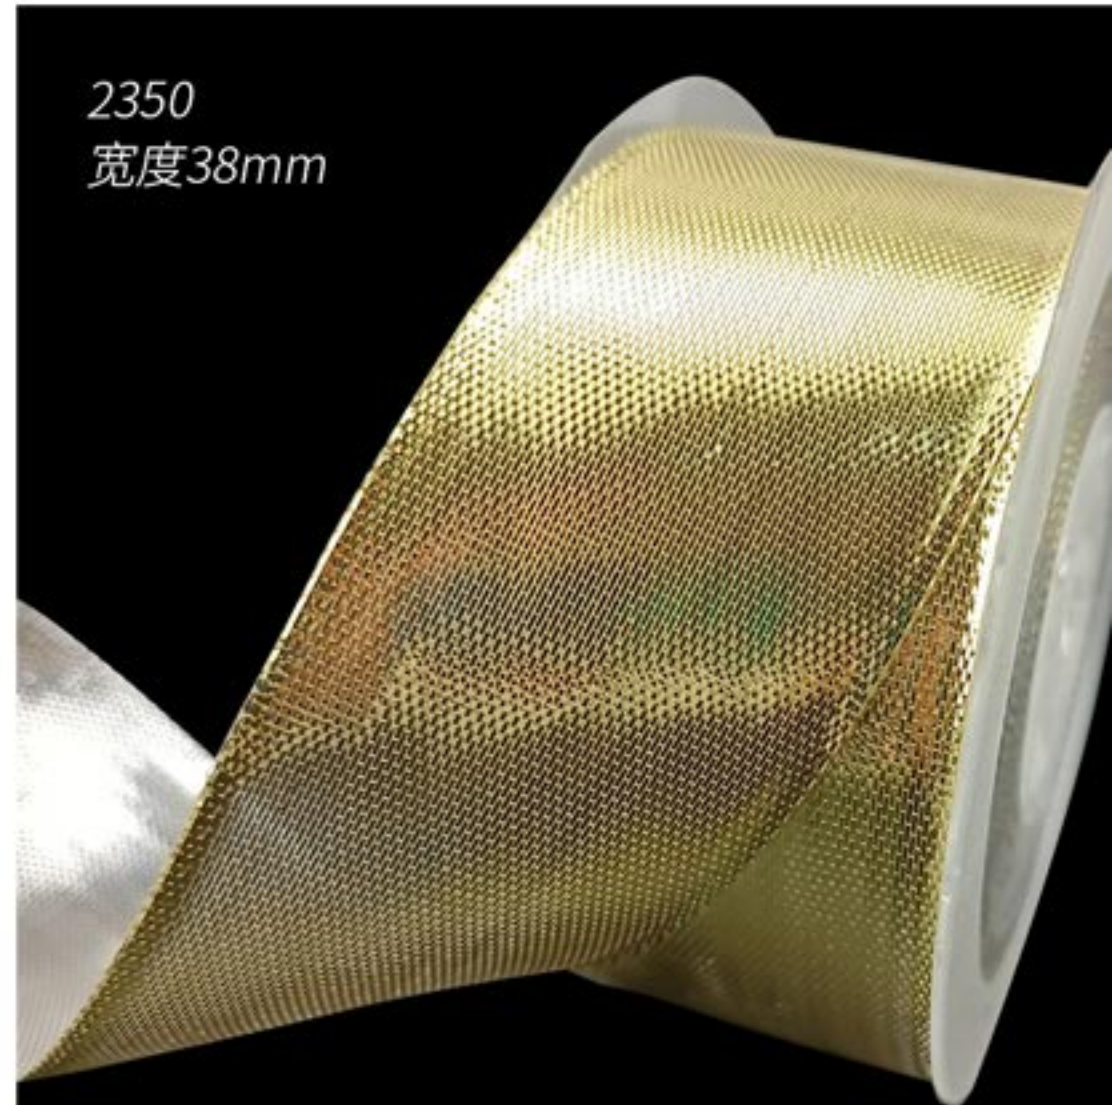

工艺品织带蝴蝶结装饰

*Craftwork*

圣诞风银葱边格子铁线带1227  
宽度38mm

2353  
宽度38mm

双边罗纹勾纹金葱中间缎面铁线带1253  
宽度38mm

圣诞金葱跳带中间缎面纬带铁线带2064  
宽度38mm

2343  
宽度38mm

2341  
宽度38mm

圣诞风金葱边红金葱段网带铁线带1033  
宽度38mm