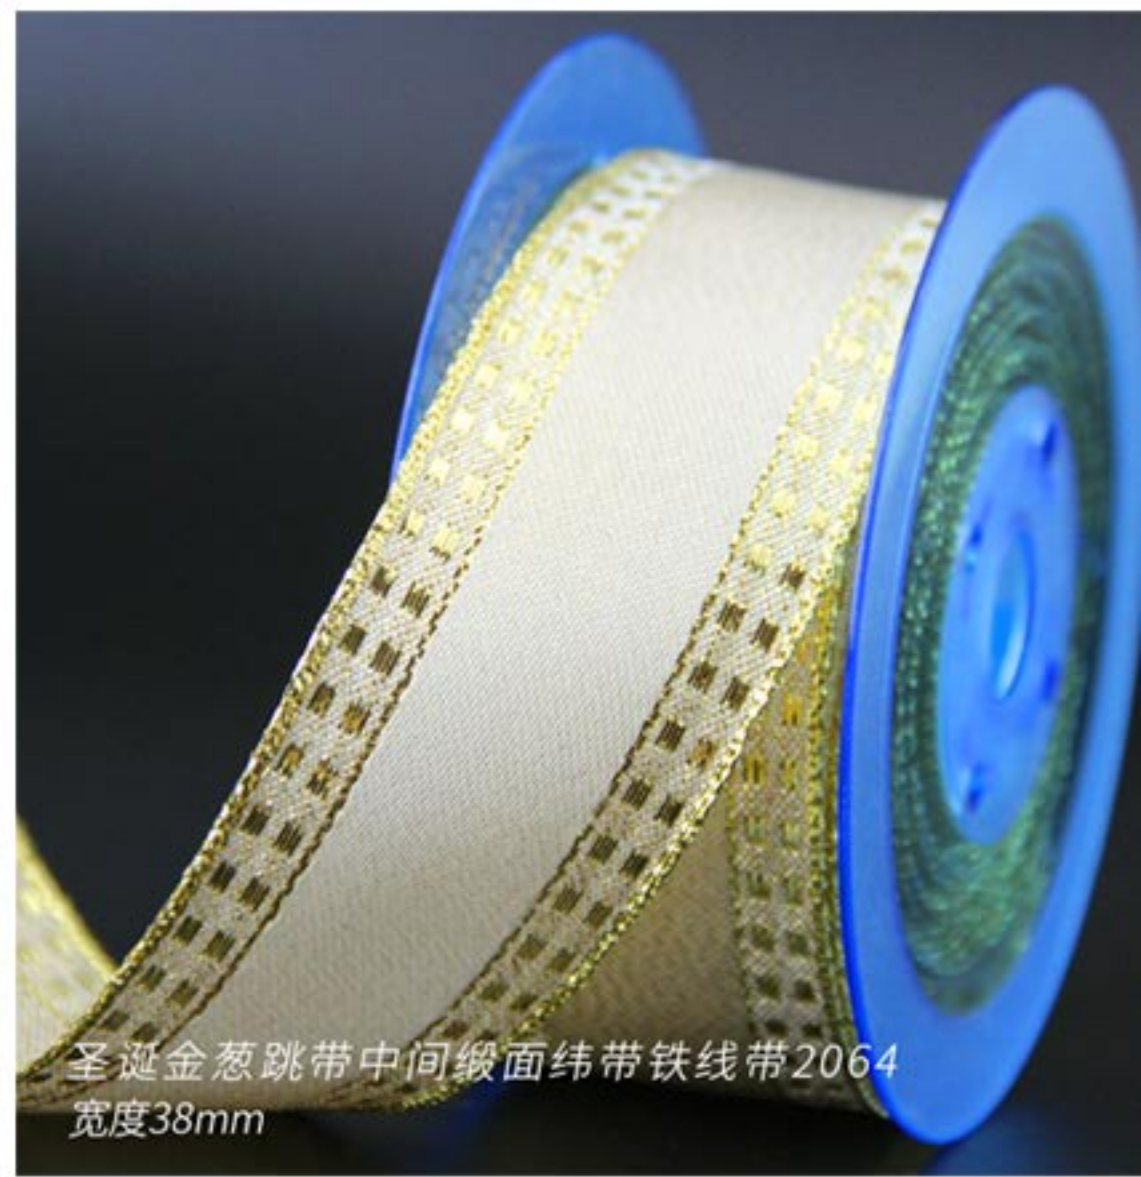

工艺品织带蝴蝶结装饰

*Craftwork*

圣诞风银葱边格子铁线带1227  
宽度38mm

2353  
宽度38mm

双边罗纹勾纹金葱中间缎面铁线带1253  
宽度38mm

圣诞金葱跳带中间缎面纬带铁线带2064  
宽度38mm

2343  
宽度38mm

2341  
宽度38mm

圣诞风金葱边红金葱段网带铁线带1033  
宽度38mm