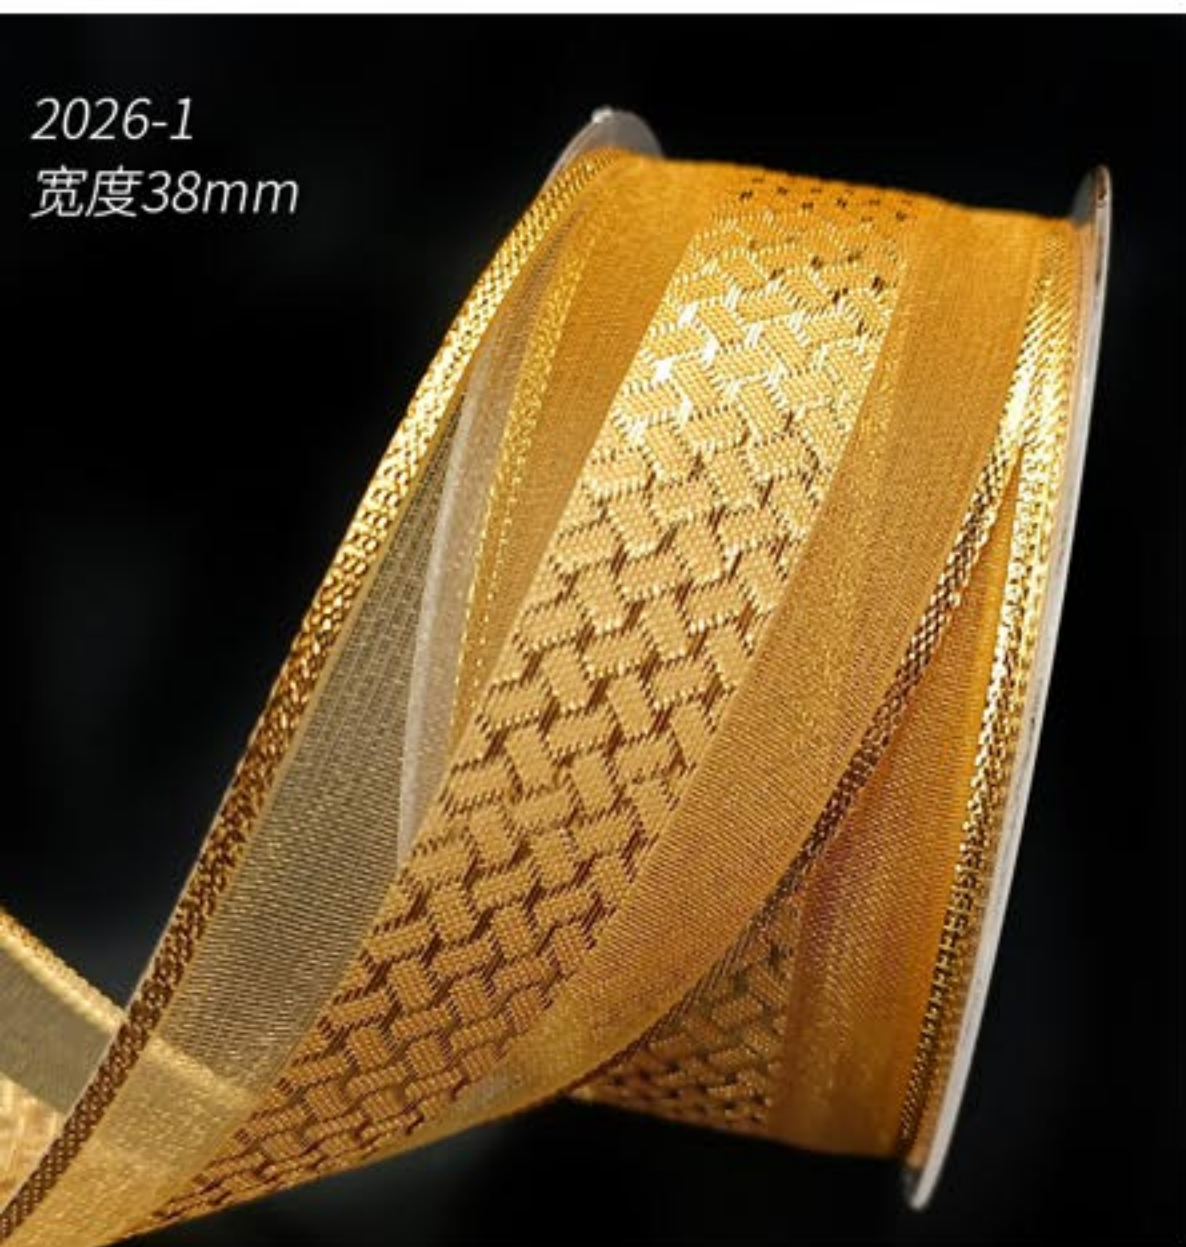

工艺品织带蝴蝶结装饰

*Craftwork*

圣诞风银葱边格子铁线带1227  
宽度38mm

2353  
宽度38mm

双边罗纹勾纹金葱中间缎面铁线带1253  
宽度38mm

圣诞金葱跳带中间缎面纬带铁线带2064  
宽度38mm

2343  
宽度38mm

2341  
宽度38mm

圣诞风金葱边红金葱段网带铁线带1033  
宽度38mm