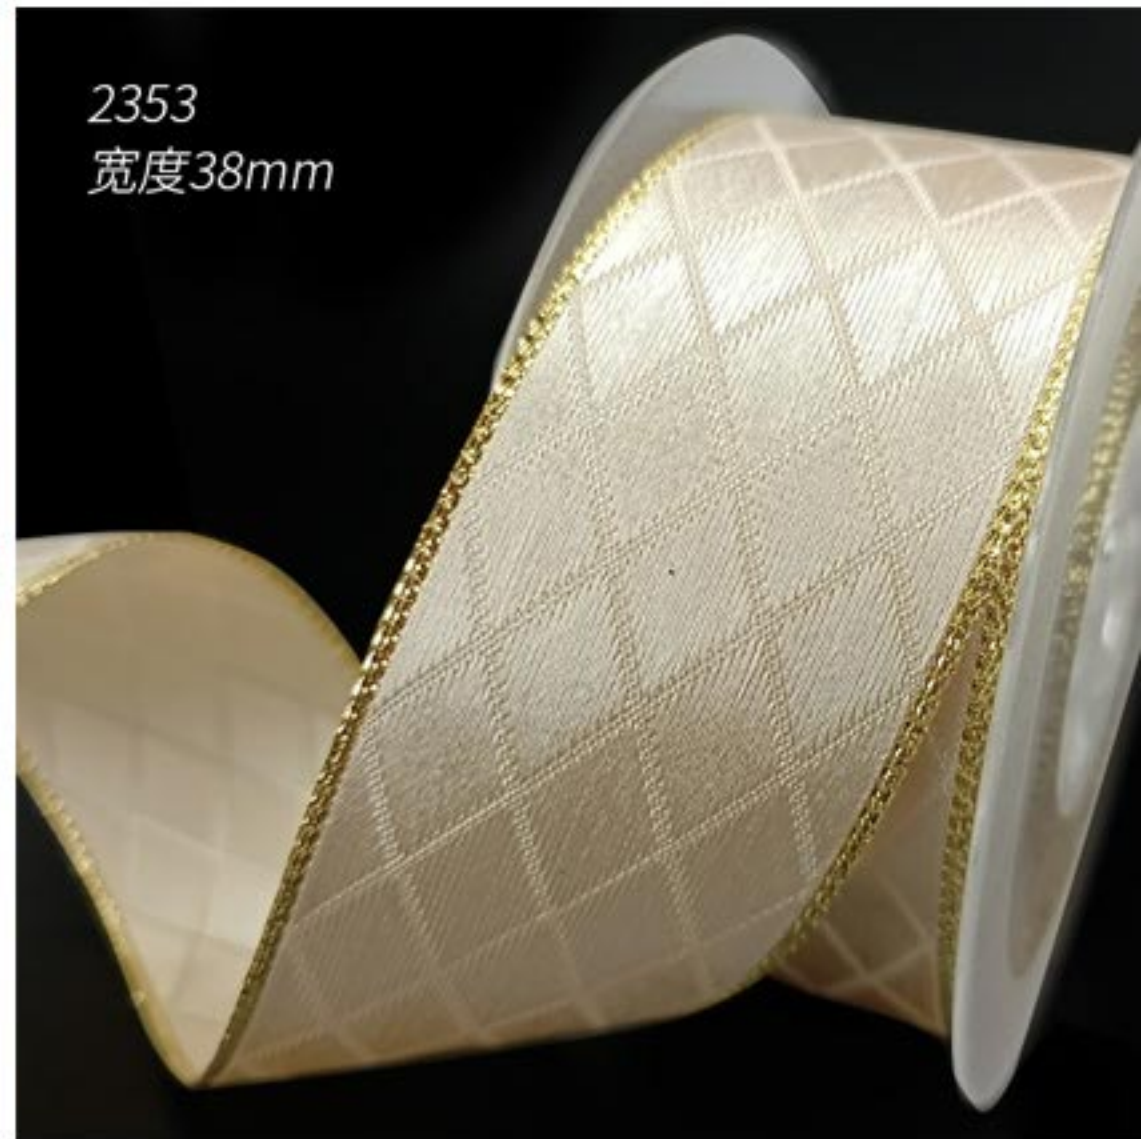

工艺品织带蝴蝶结装饰

*Craftwork*

圣诞风银葱边格子铁线带1227  
宽度38mm

2353  
宽度38mm

双边罗纹勾纹金葱中间缎面铁线带1253  
宽度38mm

圣诞金葱跳带中间缎面纬带铁线带2064  
宽度38mm

2343  
宽度38mm

2341  
宽度38mm

圣诞风金葱边红金葱段网带铁线带1033  
宽度38mm