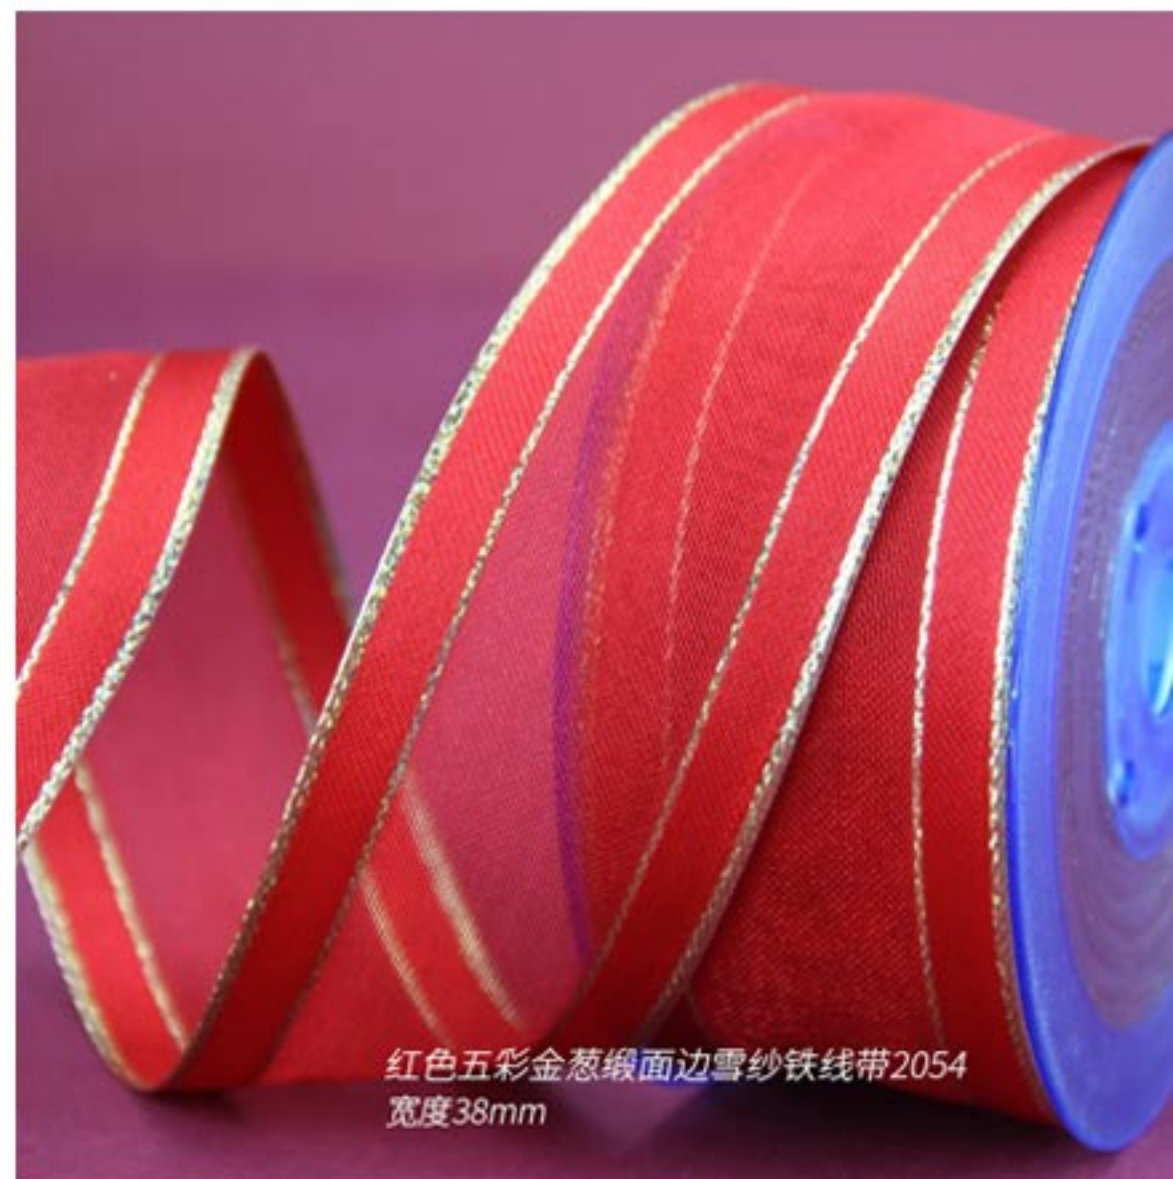

圣诞风织带蝴蝶结

*Merry Christmas*

双面缎面铁线带1077

宽度38mm

圣诞风金葱纬纱渐进缎面铁线带1229  
宽度38mm

勾纹金葱缎面铁线带1251  
宽度38mm

圣诞风金葱跳带平织铁线带2063  
宽度38mm

圣诞风金葱边平织铁线带2019  
宽度38mm

红色五彩金葱缎面边雪纱铁线带2054  
宽度38mm

圣诞风红葱雪纱中间平织铁线带2058  
宽度38mm

2347  
宽度38mm

红色金葱雪纱铁线带1244  
宽度38mm

1256  
宽度38mm