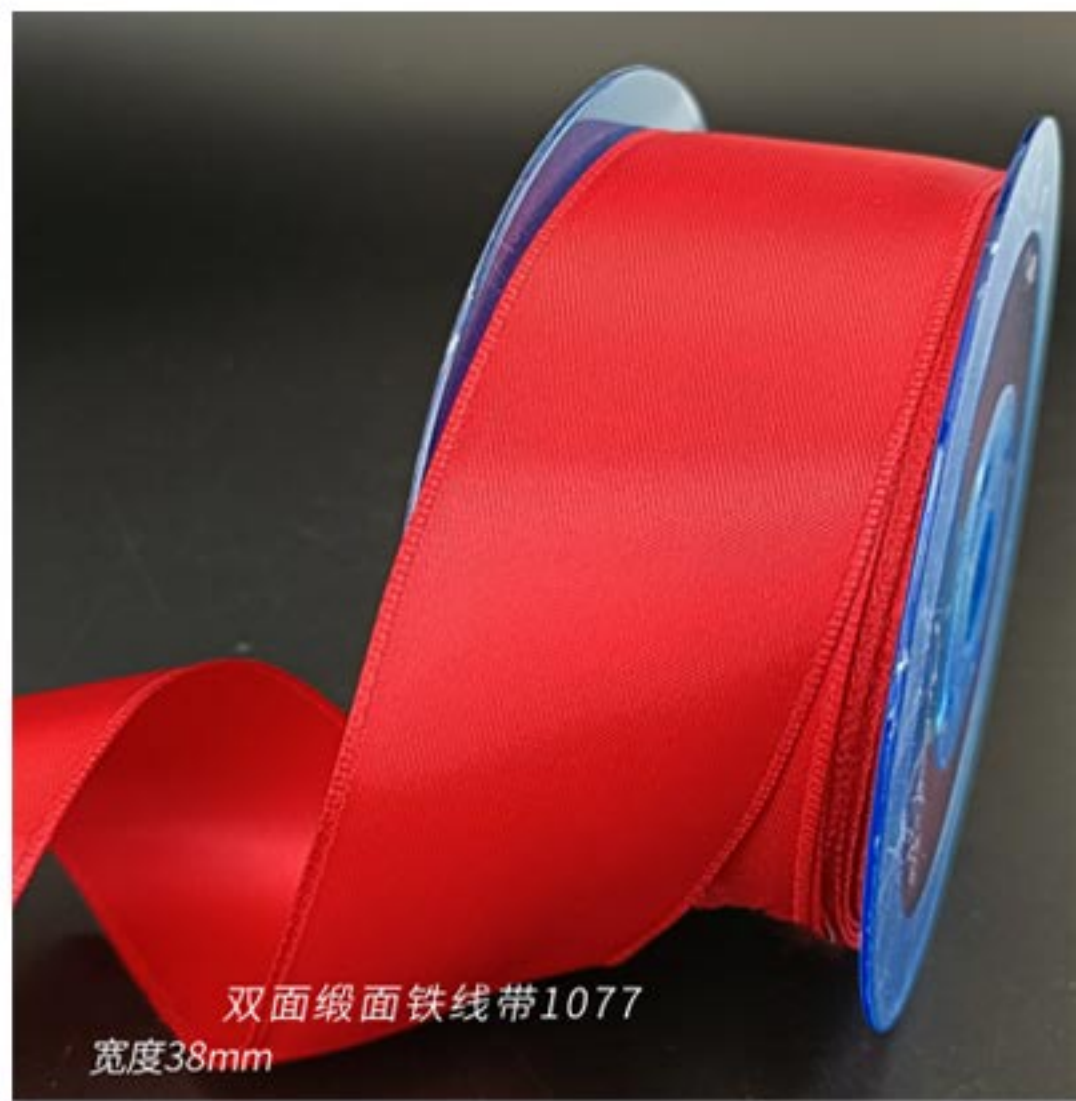

圣诞风织带蝴蝶结

*Merry Christmas*

双面缎面铁线带1077

宽度38mm

圣诞风金葱纬纱渐进缎面铁线带1229  
宽度38mm

勾纹金葱缎面铁线带1251  
宽度38mm

圣诞风金葱跳带平织铁线带2063  
宽度38mm

圣诞风金葱边平织铁线带2019  
宽度38mm

红色五彩金葱缎面边雪纱铁线带2054  
宽度38mm

圣诞风红葱雪纱中间平织铁线带2058  
宽度38mm

2347  
宽度38mm

红色金葱雪纱铁线带1244  
宽度38mm

1256  
宽度38mm