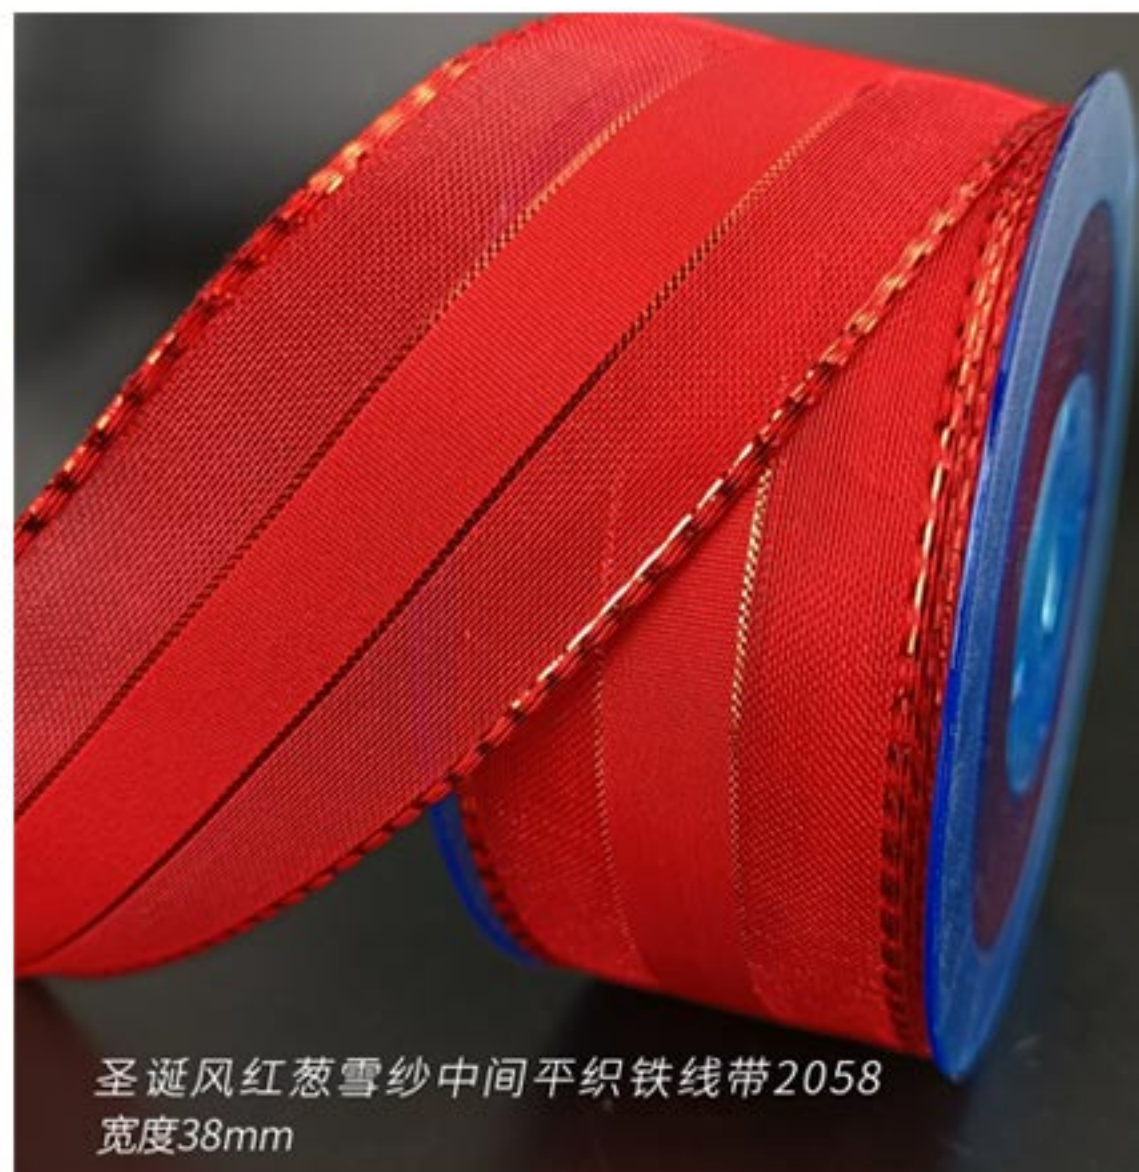

圣诞风织带蝴蝶结

*Merry Christmas*

双面缎面铁线带1077

宽度38mm

圣诞风金葱纬纱渐进缎面铁线带1229  
宽度38mm

勾纹金葱缎面铁线带1251  
宽度38mm

圣诞风金葱跳带平织铁线带2063  
宽度38mm

圣诞风金葱边平织铁线带2019  
宽度38mm

红色五彩金葱缎面边雪纱铁线带2054  
宽度38mm

圣诞风红葱雪纱中间平织铁线带2058  
宽度38mm

2347  
宽度38mm

红色金葱雪纱铁线带1244  
宽度38mm

1256  
宽度38mm