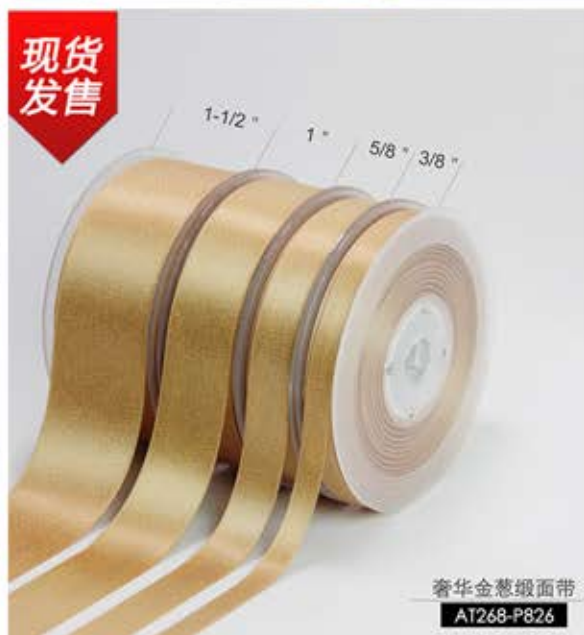

奢华风绒带
AA601-V109
现货发售
姜黄色绒带

宽度 6mm/9mm/16mm/25mm

圣诞风满天星金银葱雪纱铁线带

22-005

宽度 63 mm

珍珠葱格子雪纱铁线带2248
宽度38mm

圣诞风经典格子金葱铁线带2319
宽度63mm

Merry Christmas
2023圣诞礼盒织带搭配

0030=9mm
AT268-0030=P826
金葱香槟金双面缎带

圣诞风银葱边五彩葱雪花图案
浅蓝雪纱铁线带2298
宽度63mm

圣诞风银葱雪花铁线带1215
宽度38mm

现货
发售

奢华金葱缎面带
AT268-P826

0050=16mm
AT268-0050-P826
金葱香槟金双面缎带